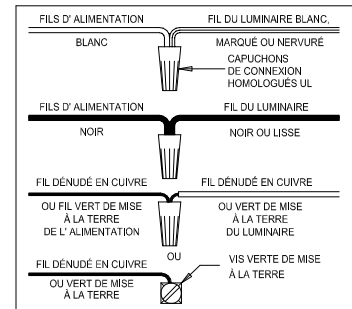

Instructions d'Assemblage et Installation

Mise en garde: Lire les instructions avec soin et couper le courant au disjoncteur central avant de commencer l'installation.

*****
AVERTISSEMENT - S'il y a d'autres mécanismes régulateurs qui s'emploient avec ce dispositif, suivre soigneusement les instructions pour satisfaire aux exigences NEC. Si vous avez des questions, consulter un électricien qualifié.

AVERTISSEMENT - Ce produit contient des composants chimiques qui selon L'état de Californie provoquent un cancer, des infirmités de naissance et (ou) du mal au système reproductif. Il faut laver les mains soigneusement après avoir installé, manipulé, nettoyé, ou autrement touché ce produit.

MISE EN GARDE - Le verre est toujours fragile; maniez le(s) composant(s) et/ou l' (les) ampoule(s) avec prudence.

*****